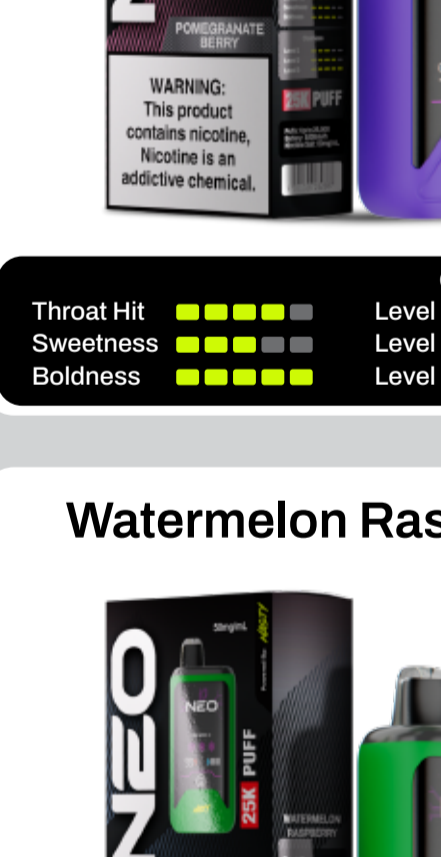

Double Mango

Throat Hit	■■■■■	Coolness	Level 1	■■■■■
Sweetness	■■■■■		Level 2	■■■■■
Boldness	■■■■■		Level 3	■■■■■

Strawberry

Throat Hit	■■■■■	Coolness	Level 1	■■■■■
Sweetness	■■■■■		Level 2	■■■■■
Boldness	■■■■■		Level 3	■■■■■

Strawberry Peach

Throat Hit	■■■■■	Coolness	Level 1	■■■■■
Sweetness	■■■■■		Level 2	■■■■■
Boldness	■■■■■		Level 3	■■■■■

Black Grape

Throat Hit	■■■■■	Coolness	Level 1	■■■■■
Sweetness	■■■■■		Level 2	■■■■■
Boldness	■■■■■		Level 3	■■■■■

Blue Razz

Throat Hit	■■■■■	Coolness	Level 1	■■■■■
Sweetness	■■■■■		Level 2	■■■■■
Boldness	■■■■■		Level 3	■■■■■

Peach

Throat Hit	■■■■■	Coolness	Level 1	■■■■■
Sweetness	■■■■■		Level 2	■■■■■
Boldness	■■■■■		Level 3	■■■■■