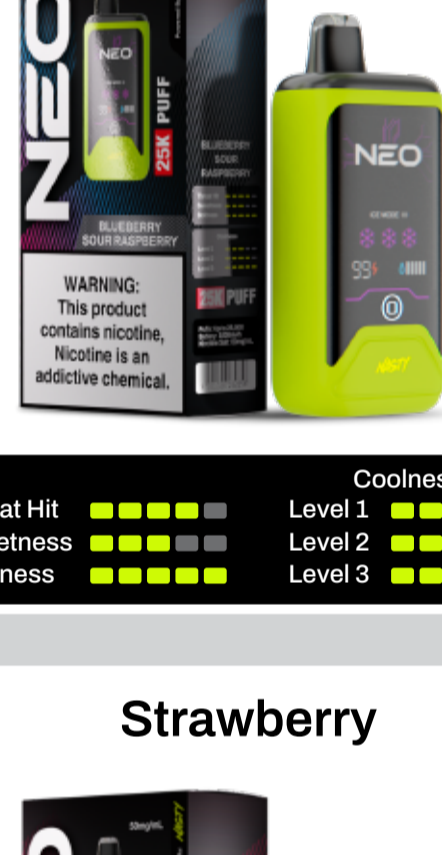

3 LEVEL COOLING MODE

ICE MODE I

ICE MODE II

ICE MODE III

What sets it apart is its 3-level cooling mode, giving you the flexibility to adjust the cooling intensity to suit your preferences. This innovative feature ensures a customisable vaping experience that caters to every tastebud. With the touch of a button, adult users can easily personalise their coolness level for maximum comfort and enjoyment.

FLAVOUR & BATTERY INDICATOR

ADJUSTABLE AIR FLOW

DOUBLE COIL

50 mg/mL

NOW OPEN FOR ORDER!

NEO is available in 15 amazing flavours.

Blackberry

Throat Hit	■■■■■	Coolness	Level 1	■■■■■
Sweetness	■■■■■		Level 2	■■■■■
Boldness	■■■■■		Level 3	■■■■■

Blackberry Cherry

Throat Hit	■■■■■	Coolness	Level 1	■■■■■
Sweetness	■■■■■		Level 2	■■■■■
Boldness	■■■■■		Level 3	■■■■■

Blueberry Sour Raspberry

Throat Hit	■■■■■	Coolness	Level 1	■■■■■
Sweetness	■■■■■		Level 2	■■■■■
Boldness	■■■■■		Level 3	■■■■■

Double Mango

Throat Hit	■■■■■	Coolness	Level 1	■■■■■
Sweetness	■■■■■		Level 2	■■■■■
Boldness	■■■■■		Level 3	■■■■■

Strawberry

Throat Hit	■■■■■	Coolness	Level 1	■■■■■
Sweetness	■■■■■		Level 2	■■■■■
Boldness	■■■■■		Level 3	■■■■■