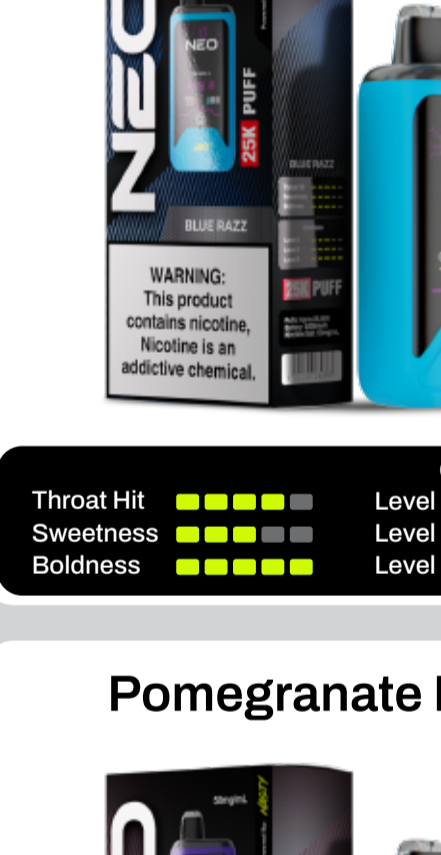

Blackberry Cherry

Throat Hit	■■■■■	Coolness	Level 1	■■■■■
Sweetness	■■■■■		Level 2	■■■■■
Boldness	■■■■■		Level 3	■■■■■

Blueberry Sour Raspberry

Throat Hit	■■■■■	Coolness	Level 1	■■■■■
Sweetness	■■■■■		Level 2	■■■■■
Boldness	■■■■■		Level 3	■■■■■

Double Mango

Throat Hit	■■■■■	Coolness	Level 1	■■■■■
Sweetness	■■■■■		Level 2	■■■■■
Boldness	■■■■■		Level 3	■■■■■

Strawberry

Throat Hit	■■■■■	Coolness	Level 1	■■■■■
Sweetness	■■■■■		Level 2	■■■■■
Boldness	■■■■■		Level 3	■■■■■

Strawberry Peach

Throat Hit	■■■■■	Coolness	Level 1	■■■■■
Sweetness	■■■■■		Level 2	■■■■■
Boldness	■■■■■		Level 3	■■■■■

Black Grape

Throat Hit	■■■■■	Coolness	Level 1	■■■■■
Sweetness	■■■■■		Level 2	■■■■■
Boldness	■■■■■		Level 3	■■■■■

Blue Razz

Throat Hit	■■■■■	Coolness	Level 1	■■■■■
Sweetness	■■■■■		Level 2	■■■■■
Boldness	■■■■■		Level 3	■■■■■

Peach

Throat Hit	■■■■■	Coolness	Level 1	■■■■■
Sweetness	■■■■■		Level 2	■■■■■
Boldness	■■■■■		Level 3	■■■■■