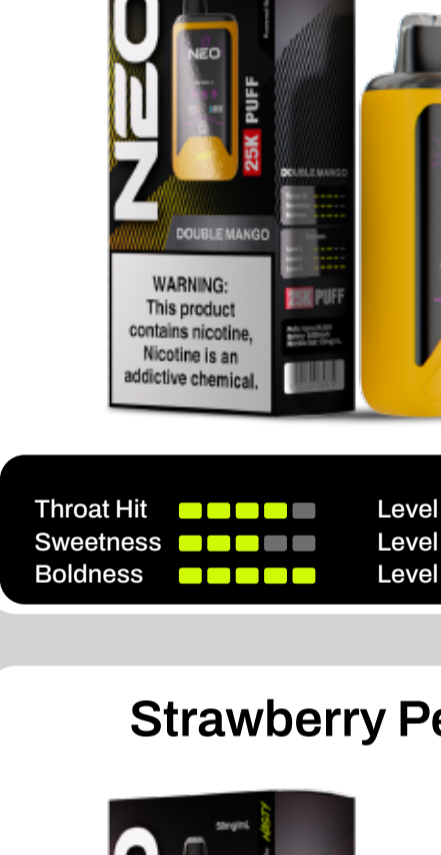

3 LEVEL COOLING MODE

ICE MODE I

ICE MODE II

ICE MODE III

What sets it apart is its 3-level cooling mode, giving you the flexibility to adjust the cooling intensity to suit your preferences. This innovative feature ensures a customisable vaping experience that caters to every tastebud. With the touch of a button, adult users can easily personalise their coolness level for maximum comfort and enjoyment.

FLAVOUR & BATTERY INDICATOR

ADJUSTABLE AIR FLOW

DOUBLE COIL

50 mg/mL

NOW OPEN FOR ORDER!

NEO is available in 15 amazing flavours.

Blackberry

Throat Hit	■■■■■	Coolness	Level 1	■■■■■
Sweetness	■■■■■		Level 2	■■■■■
Boldness	■■■■■		Level 3	■■■■■

Blackberry Cherry

Throat Hit	■■■■■	Coolness	Level 1	■■■■■
Sweetness	■■■■■		Level 2	■■■■■
Boldness	■■■■■		Level 3	■■■■■

Blueberry Sour Raspberry

Throat Hit	■■■■■	Coolness	Level 1	■■■■■
Sweetness	■■■■■		Level 2	■■■■■
Boldness	■■■■■		Level 3	■■■■■

Double Mango

Throat Hit	■■■■■	Coolness	Level 1	■■■■■
Sweetness	■■■■■		Level 2	■■■■■
Boldness	■■■■■		Level 3	■■■■■

Strawberry

Throat Hit	■■■■■	Coolness	Level 1	■■■■■
Sweetness	■■■■■		Level 2	■■■■■
Boldness	■■■■■		Level 3	■■■■■