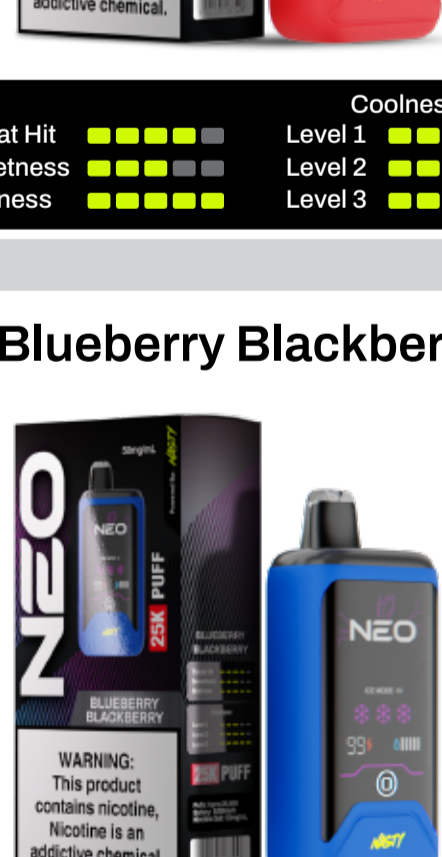

Double Mango

Throat Hit	■■■■■	Coolness	Level 1	■■■■■
Sweetness	■■■■■		Level 2	■■■■■
Boldness	■■■■■		Level 3	■■■■■

Strawberry

Throat Hit	■■■■■	Coolness	Level 1	■■■■■
Sweetness	■■■■■		Level 2	■■■■■
Boldness	■■■■■		Level 3	■■■■■

Strawberry Peach

Throat Hit	■■■■■	Coolness	Level 1	■■■■■
Sweetness	■■■■■		Level 2	■■■■■
Boldness	■■■■■		Level 3	■■■■■

Black Grape

Throat Hit	■■■■■	Coolness	Level 1	■■■■■
Sweetness	■■■■■		Level 2	■■■■■
Boldness	■■■■■		Level 3	■■■■■

Blue Razz

Throat Hit	■■■■■	Coolness	Level 1	■■■■■
Sweetness	■■■■■		Level 2	■■■■■
Boldness	■■■■■		Level 3	■■■■■

Peach

Throat Hit	■■■■■	Coolness	Level 1	■■■■■
Sweetness	■■■■■		Level 2	■■■■■
Boldness	■■■■■		Level 3	■■■■■