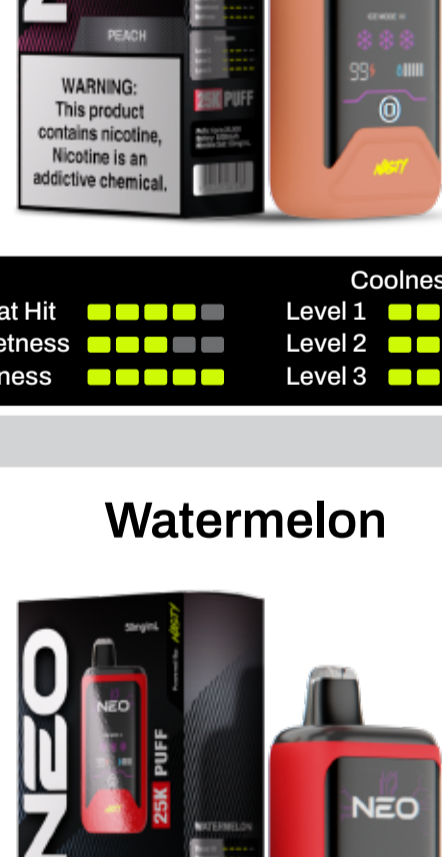

Blackberry Cherry

Throat Hit	■■■■■	Coolness	Level 1	■■■■■
Sweetness	■■■■■		Level 2	■■■■■
Boldness	■■■■■		Level 3	■■■■■

Blueberry Sour Raspberry

Throat Hit	■■■■■	Coolness	Level 1	■■■■■
Sweetness	■■■■■		Level 2	■■■■■
Boldness	■■■■■		Level 3	■■■■■

Double Mango

Throat Hit	■■■■■	Coolness	Level 1	■■■■■
Sweetness	■■■■■		Level 2	■■■■■
Boldness	■■■■■		Level 3	■■■■■

Strawberry

Throat Hit	■■■■■	Coolness	Level 1	■■■■■
Sweetness	■■■■■		Level 2	■■■■■
Boldness	■■■■■		Level 3	■■■■■

Strawberry Peach

Throat Hit	■■■■■	Coolness	Level 1	■■■■■
Sweetness	■■■■■		Level 2	■■■■■
Boldness	■■■■■		Level 3	■■■■■

Black Grape

Throat Hit	■■■■■	Coolness	Level 1	■■■■■
Sweetness	■■■■■		Level 2	■■■■■
Boldness	■■■■■		Level 3	■■■■■