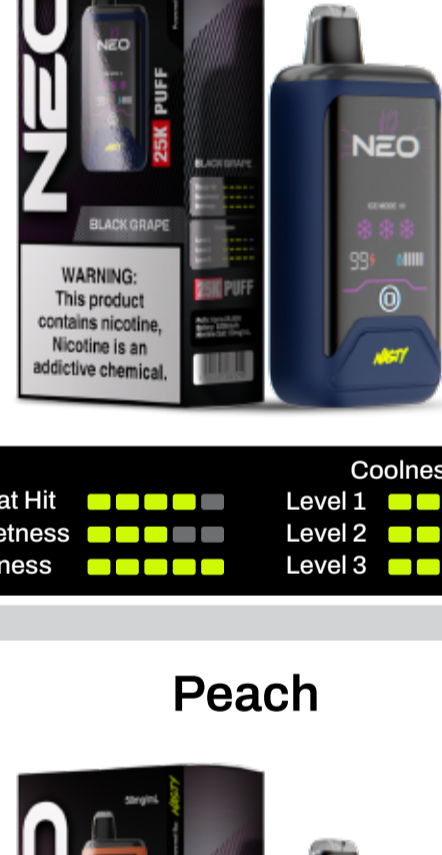

NEO

Powered By: **NASTY**

Flavour Coolness Adjustment

25K PUFF

Rechargeable Disposable Device

NEO 25K by NASTY is a large capacity rechargeable Nicotine Salt disposable device designed to deliver up to 25,000 puffs of pure flavour satisfaction.

FLAVOUR & BATTERY INDICATOR

ADJUSTABLE AIR FLOW

DOUBLE COIL

50 mg/mL

NOW OPEN FOR ORDER!

NEO is available in 15 amazing flavours.

Blackberry

Throat Hit	■■■■■	Coolness	Level 1	■■■■■
Sweetness	■■■■■		Level 2	■■■■■
Boldness	■■■■■		Level 3	■■■■■

Blackberry Cherry

Throat Hit	■■■■■	Coolness	Level 1	■■■■■
Sweetness	■■■■■		Level 2	■■■■■
Boldness	■■■■■		Level 3	■■■■■

Blueberry Sour Raspberry

Throat Hit	■■■■■	Coolness	Level 1	■■■■■
Sweetness	■■■■■		Level 2	■■■■■
Boldness	■■■■■		Level 3	■■■■■

Double Mango

Throat Hit	■■■■■	Coolness	Level 1	■■■■■
Sweetness	■■■■■		Level 2	■■■■■
Boldness	■■■■■		Level 3	■■■■■

Strawberry

Throat Hit	■■■■■	Coolness	Level 1	■■■■■
Sweetness	■■■■■		Level 2	■■■■■
Boldness	■■■■■		Level 3	■■■■■