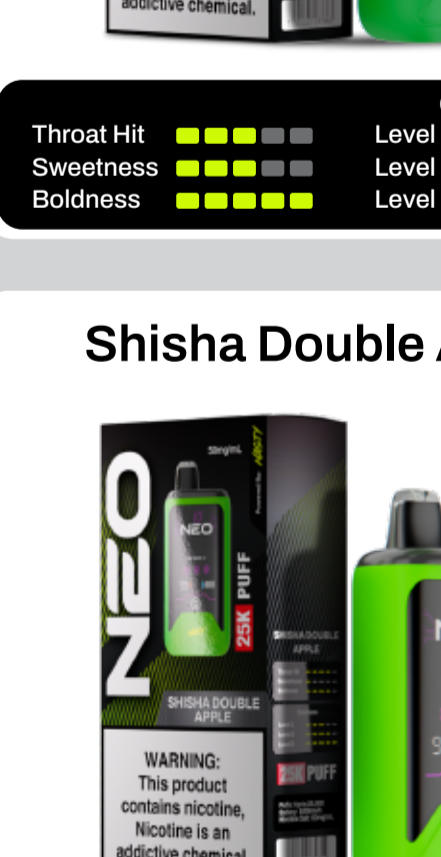

NEO

Powered By: **NASTY**

Flavour Coolness Adjustment

25K PUFF

Rechargeable Disposable Device

NEO 25K by NASTY is a large capacity rechargeable Nicotine Salt disposable device designed to deliver up to 25,000 puffs of pure flavour satisfaction.

Strawberry Peach

Throat Hit	■■■■■	Coolness	Level 1	■■■■■
Sweetness	■■■■■		Level 2	■■■■■
Boldness	■■■■■		Level 3	■■■■■

Black Grape

Throat Hit	■■■■■	Coolness	Level 1	■■■■■
Sweetness	■■■■■		Level 2	■■■■■
Boldness	■■■■■		Level 3	■■■■■

Blue Razz

Throat Hit	■■■■■	Coolness	Level 1	■■■■■
Sweetness	■■■■■		Level 2	■■■■■
Boldness	■■■■■		Level 3	■■■■■

Peach

Throat Hit	■■■■■	Coolness	Level 1	■■■■■
Sweetness	■■■■■		Level 2	■■■■■
Boldness	■■■■■		Level 3	■■■■■

Pomegranate Berry

Throat Hit	■■■■■	Coolness	Level 1	■■■■■
Sweetness	■■■■■		Level 2	■■■■■
Boldness	■■■■■		Level 3	■■■■■

Watermelon

Throat Hit	■■■■■	Coolness	Level 1	■■■■■
Sweetness	■■■■■		Level 2	■■■■■
Boldness	■■■■■		Level 3	■■■■■